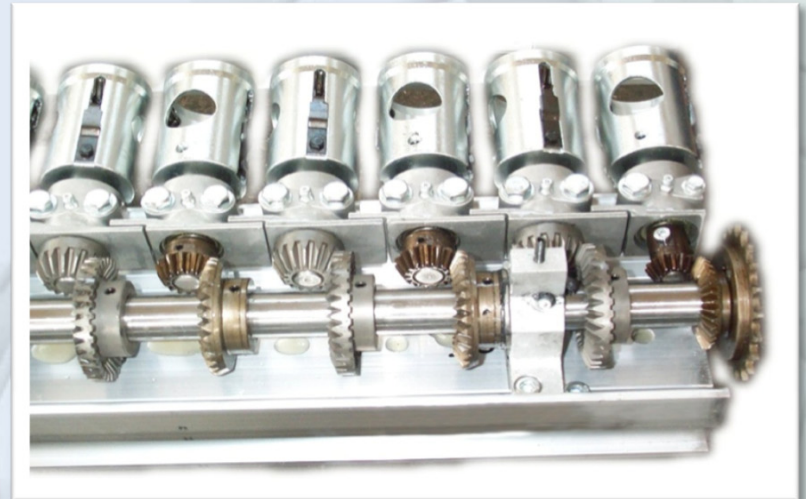

Il Gestore

- E' la **FIGURA CHIAVE** nell'organizzazione della Rete, colui che ne è il referente:

INTERNAMENTE ➡️ rapporti con i membri

ESTERNAMENTE ➡️ rapporti con i clienti

- Unisce le capacità produttive degli aderenti e sviluppa la gestione delle attività sotto tutti i punti di vista offrendo al cliente la possibilità di ottenere un **PRODOTTO CHIAVI IN MANO**